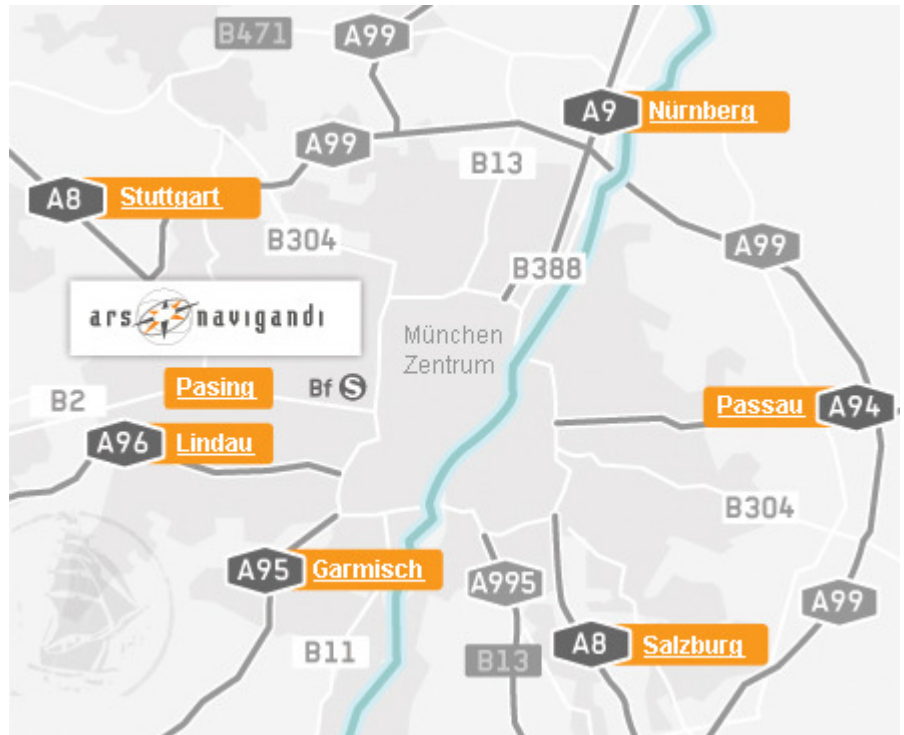

Anfahrtsbeschreibung aus Richtung Lindau (A96)

- Verlassen Sie die Autobahn A96 an der Anschlussstelle Gräfelfing (36b) Richtung Pasing.
- Folgen Sie dem Straßenverlauf bis Sie an eine Ampel kommen. Biegen Sie nach rechts auf die Pasinger Straße ab.
- Sie verlassen Gräfelfing. Nach kurzer Zeit passieren Sie die Ortseinfahrt München. Sie befinden sich jetzt auf der Planegger Straße.
- Folgen Sie dem Straßenverlauf bis Sie an die 1. Kreuzung mit Ampel kommen. Biegen Sie nach links in die Blumenauer Straße ab. Folgen Sie dem Straßenverlauf. Aus der Blumenauer Straße wird nach kurzer Zeit wieder die Planegger Straße.
- Fahren Sie weiter auf der Planegger Straße bis Sie den Pasinger Marienplatz erreichen.
- Ordnen Sie sich ganz nach rechts ein und überqueren Sie den Pasinger Marienplatz halb rechts. Sie befinden sich nun in der Gleichmannstraße.
- Biegen Sie an der 1. Abzweigung nach links in die Spiegelstraße ab.
- Auf der linken Seite befindet sich das Haus Nr. 4.