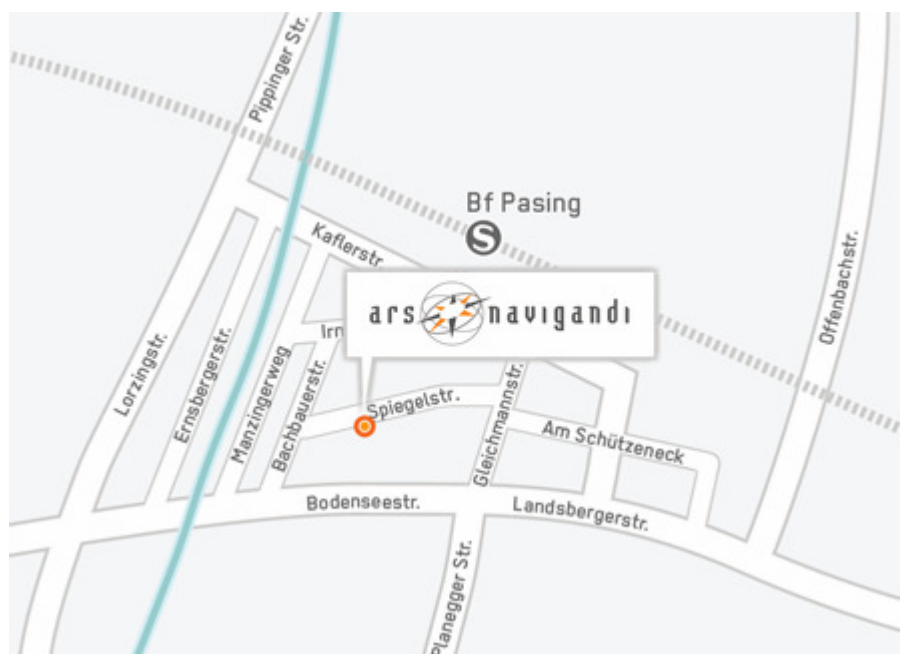

Anfahrtsbeschreibung aus Richtung Lindau (A96)

- Verlassen Sie die Autobahn A96 an der Anschlussstelle Gräfelfing (36b) Richtung Pasing.
- Folgen Sie dem Straßenverlauf bis Sie an eine Ampel kommen. Biegen Sie nach rechts auf die Pasinger Straße ab.
- Sie verlassen Gräfelfing. Nach kurzer Zeit passieren Sie die Ortseinfahrt München. Sie befinden sich jetzt auf der Planegger Straße.
- Folgen Sie dem Straßenverlauf bis Sie an die 1. Kreuzung mit Ampel kommen. Biegen Sie nach links in die Blumenauer Straße ab. Folgen Sie dem Straßenverlauf. Aus der Blumenauer Straße wird nach kurzer Zeit wieder die Planegger Straße.
- Fahren Sie weiter auf der Planegger Straße bis Sie den Pasinger Marienplatz erreichen.
- Ordnen Sie sich ganz nach rechts ein und überqueren Sie den Pasinger Marienplatz halb rechts. Sie befinden sich nun in der Gleichmannstraße.
- Biegen Sie an der 1. Abzweigung nach links in die Spiegelstraße ab.
- Auf der linken Seite befindet sich das Haus Nr. 4.