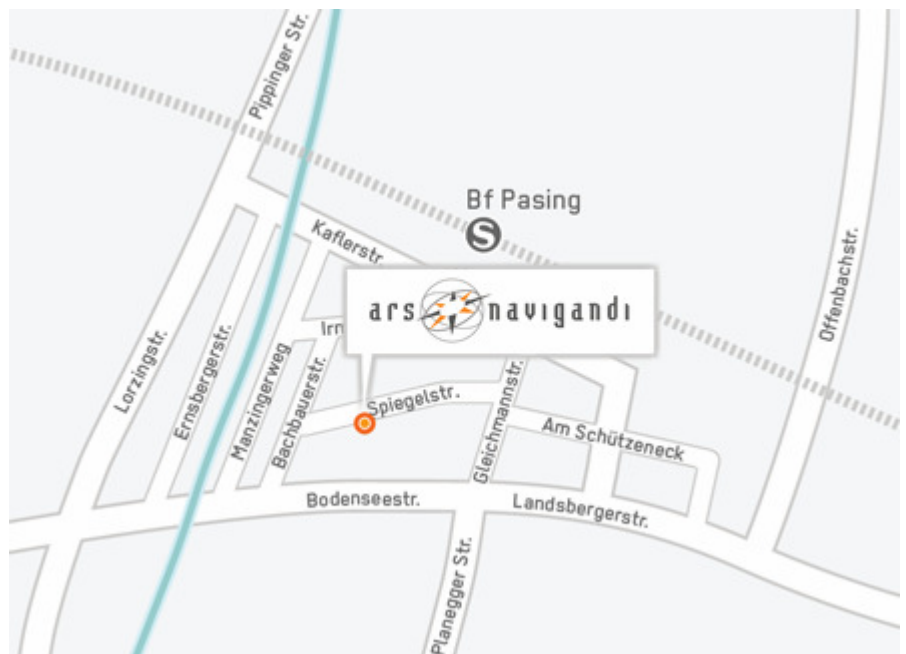

## Anfahrtsbeschreibung aus Richtung Stuttgart (A8)

- Sie verlassen die Autobahn A8 am Autobahnende nach dem Kreuz München- West.
- Fahren Sie durch den Kreisverkehr und verlassen Sie diesen auf der gegenüberliegenden Seite. Sie befinden sich auf der VerdisträÙe.
- Ordnen Sie sich rechts ein und biegen Sie an der ersten Ampel nach rechts in die Pippinger Straße ein.
- Folgen Sie dem Straßenverlauf der Pippinger Straße bis Sie unter einer Unterführung hindurch fahren.
- Ordnen Sie sich nach links ein und biegen Sie an der Ampel nach links in die Kaflerstraße ab.
- Folgen Sie der Kaflerstraße bis zur 2. Abzweigung nach rechts. Biegen Sie dort in den Manzingerweg ab.
- Biegen Sie an der 1. Abzweigung nach links in die Irmonherstraße ab.
- Biegen Sie an der 1. Abzweigung nach rechts in die Bachbauernstraße ab.
- Biegen Sie an der 1. Abzweigung nach links in die Spiegelstraße ab.
- Auf der rechten Seite befindet sich das Haus Nr. 4.