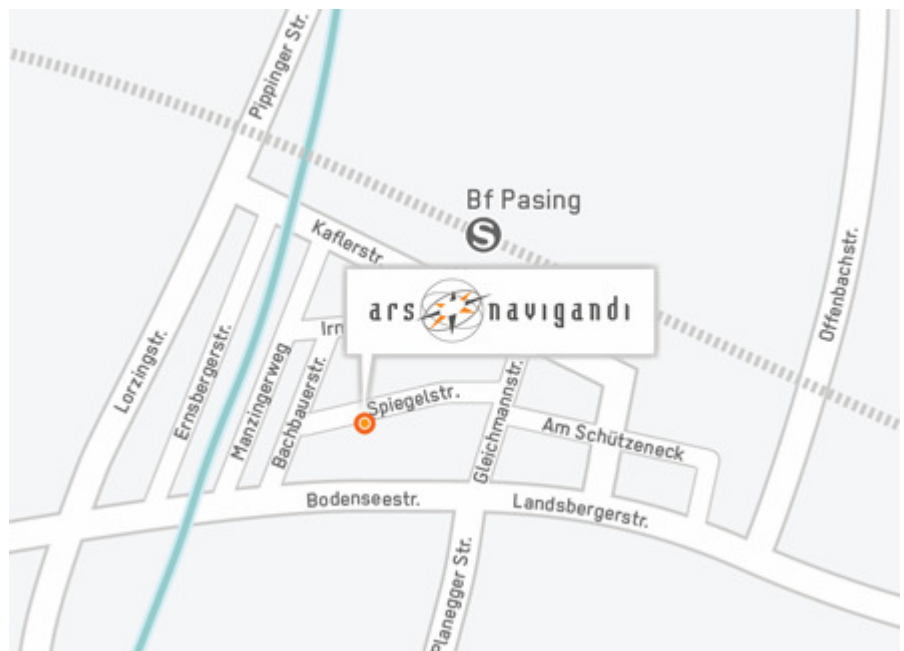

Anfahrtsbeschreibung aus Richtung Salzburg (A8)

- Am Autobahnkreuz München-Süd von der A8 auf die A995 (Richtung Lindau/ Garmisch) wechseln.
- Folgen Sie am Autobahnende dem Straßenverlauf, Sie befinden sich auf dem Mittleren Ring (Richtung Lindau).
- Verlassen Sie den Mittleren Ring an der Anschlussstelle München-Sendling und fahren Sie auf die A96 Richtung Stuttgart/Lindau.
- Verlassen Sie die Autobahn an der Anschlussstelle Blumenau (Ausfahrt 37, Richtung Großhadern).
- Halten Sie sich bei der Gabelung rechts und folgen Sie der Silberdistelstraße Richtung Pasing für einen knappen Kilometer.
- Biegen Sie nach links auf in die Senftenauer Straße ab und nach 300 Metern rechts in die Blumenauer Straße.
- Halten Sie sich am Ende der Blumenauer Straße nach ca. 2 Kilometern rechts. Sie befinden sich auf der Planegger Straße.
- Fahren Sie auf der Planegger Straße bis Sie den Pasinger Marienplatz erreichen.
- Ordnen Sie sich ganz rechts ein und überqueren Sie den Pasinger Marienplatz halb rechts. Sie befinden sich nun in der Gleichmannstraße
- Biegen Sie an der 1. Abzweigung nach links in die Spiegelstraße ab.
- Auf der linken Seite befindet sich das Haus Nr. 4.