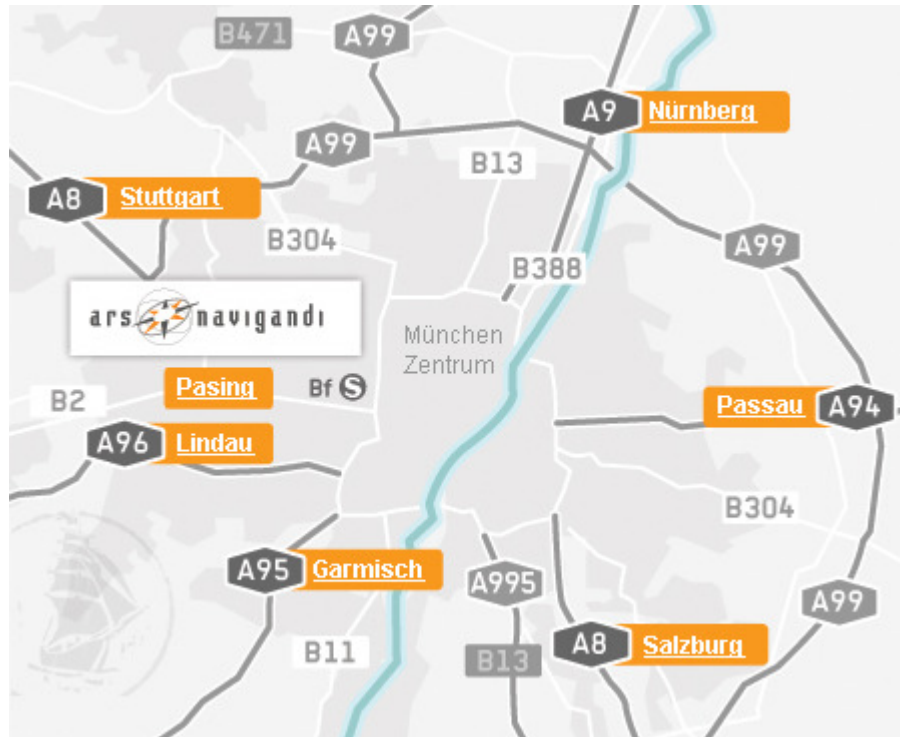

Anfahrtsbeschreibung aus Richtung Salzburg (A8)

- Am Autobahnkreuz München-Süd von der A8 auf die A995 (Richtung Lindau/ Garmisch) wechseln.
- Folgen Sie am Autobahnende dem Straßenverlauf, Sie befinden sich auf dem Mittleren Ring (Richtung Lindau).
- Verlassen Sie den Mittleren Ring an der Anschlussstelle München-Sendling und fahren Sie auf die A96 Richtung Stuttgart/Lindau.
- Verlassen Sie die Autobahn an der Anschlussstelle Blumenau (Ausfahrt 37, Richtung Großhadern).
- Halten Sie sich bei der Gabelung rechts und folgen Sie der Silberdistelstraße Richtung Pasing für einen knappen Kilometer.
- Biegen Sie nach links auf in die Senftenauer Straße ab und nach 300 Metern rechts in die Blumenauer Straße.
- Halten Sie sich am Ende der Blumenauer Straße nach ca. 2 Kilometern rechts. Sie befinden sich auf der Planegger Straße.
- Fahren Sie auf der Planegger Straße bis Sie den Pasinger Marienplatz erreichen.
- Ordnen Sie sich ganz rechts ein und überqueren Sie den Pasinger Marienplatz halb rechts. Sie befinden sich nun in der Gleichmannstraße
- Biegen Sie an der 1. Abzweigung nach links in die Spiegelstraße ab.
- Auf der linken Seite befindet sich das Haus Nr. 4.