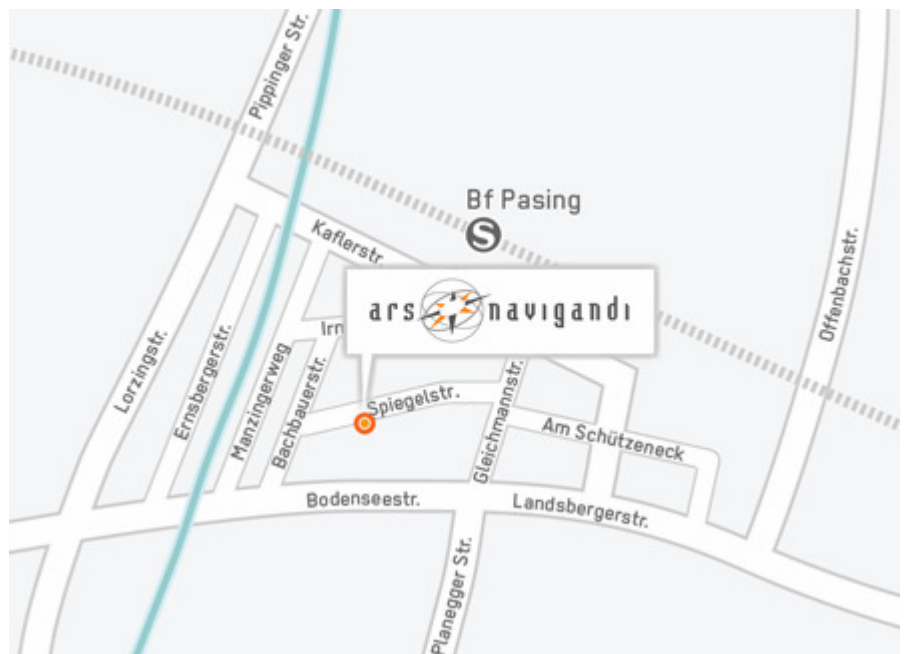

Anfahrtsbeschreibung aus Richtung Garmisch (A95)

- Verlassen Sie die Autobahn A95 an der Anschlussstelle München Kreuzhof Richtung Stuttgart/Lindau. Folgen Sie dem Straßenverlauf. Sie befinden sich auf der Fürstenrieder Straße.
- Folgen Sie der Fürstenrieder Straße in Richtung Stuttgart (für etwa 4 Kilometer).
- Biegen Sie links auf die Landsberger Straße ab (Richtung Stuttgart).
- Folgen Sie dem Straßenverlauf der Landsberger Straße bis Sie den Pasinger Marienplatz erreichen. (Wendepunkt der Straßenbahn)
- Biegen Sie nach rechts in die Gleichmannstraße ab.
- Biegen Sie an der 1. Abzweigung nach links in die Spiegelstraße ab.
- Auf der linken Seite befindet sich das Haus Nr. 4.