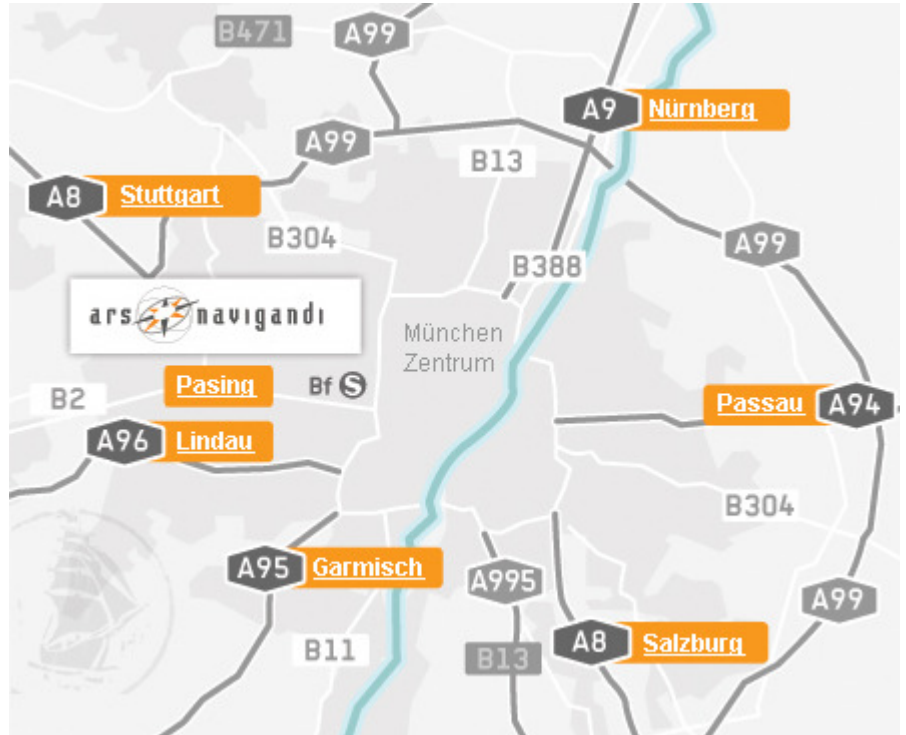

Anfahrtsbeschreibung aus Richtung Garmisch (A95)

- Verlassen Sie die Autobahn A95 an der Anschlussstelle München Kreuzhof Richtung Stuttgart/Lindau. Folgen Sie dem Straßenverlauf. Sie befinden sich auf der Fürstenrieder Straße.
- Folgen Sie der Fürstenrieder Straße in Richtung Stuttgart (für etwa 4 Kilometer).
- Biegen Sie links auf die Landsberger Straße ab (Richtung Stuttgart).
- Folgen Sie dem Straßenverlauf der Landsberger Straße bis Sie den Pasinger Marienplatz erreichen. (Wendepunkt der Straßenbahn)
- Biegen Sie nach rechts in die Gleichmannstraße ab.
- Biegen Sie an der 1. Abzweigung nach links in die Spiegelstraße ab.
- Auf der linken Seite befindet sich das Haus Nr. 4.