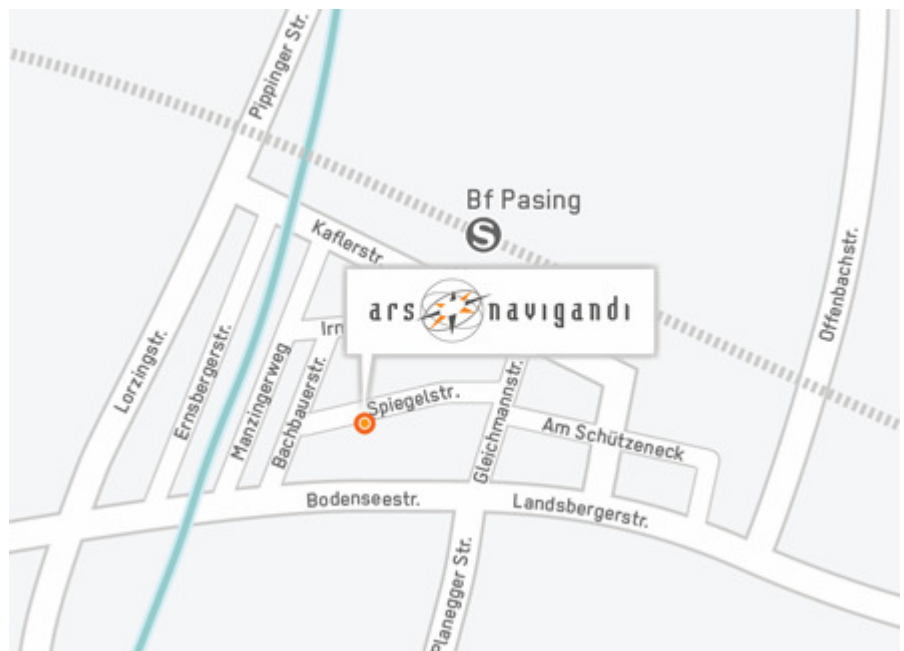

Anfahrtsbeschreibung aus Richtung Passau (A94)

- Am Autobahnkreuz München-Ost von der A94 auf die A99 (Richtung Nürnberg/Stuttgart) wechseln.
- Bleiben Sie auf der A99 in Richtung Stuttgart bis zum Autobahndreieck München-Allach.
- Am Autobahndreieck München-Allach auf der A99 Richtung München-West bleiben.
- Am Autobahnkreuz München-West von der A99 auf die A8 (Richtung München-Zentrum/München-Obermenzing) wechseln, dem Straßenverlauf bis zum Autobahnende folgen.
- Fahren Sie durch den Kreisverkehr und verlassen Sie diesen auf der gegenüberliegenden Seite. Sie befinden sich auf der Verdistraße.
- Ordnen Sie sich rechts ein und biegen Sie an der ersten Ampel nach rechts in die Pippinger Straße ein.
- Folgen Sie dem Straßenverlauf der Pippinger Straße bis Sie unter einer Unterführung hindurch fahren.
- Ordnen Sie sich nach links ein und biegen Sie an der Ampel nach links in die Kafferstraße ab.
- Folgen Sie der Kafferstraße bis zur 2. Abzweigung nach rechts. Biegen Sie dort in den Manzingerweg ab.
- Biegen Sie an der 1. Abzweigung nach links in die Irmonherstraße ab.
- Biegen Sie an der 1. Abzweigung nach rechts in die Bachbauernstraße ab.
- Biegen Sie an der 1. Abzweigung nach links in die Spiegelstraße ab.
- Auf der rechten Seite befindet sich das Haus Nr. 4.