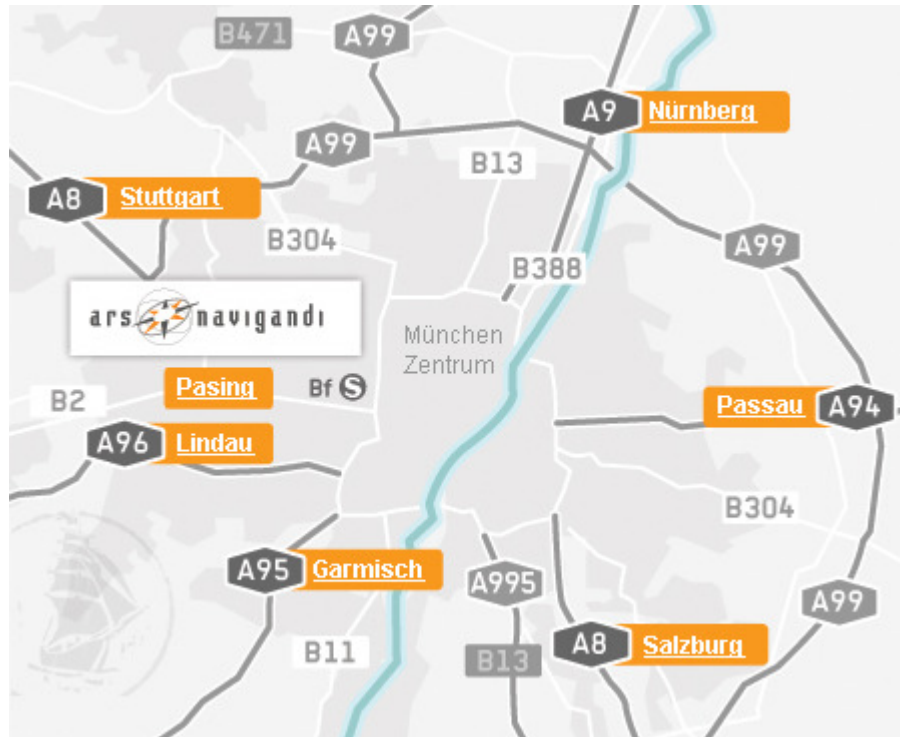

Anfahrtsbeschreibung aus Richtung Passau (A94)

- Am Autobahnkreuz München-Ost von der A94 auf die A99 (Richtung Nürnberg/Stuttgart) wechseln.
- Bleiben Sie auf der A99 in Richtung Stuttgart bis zum Autobahndreieck München-Allach.
- Am Autobahndreieck München-Allach auf der A99 Richtung München-West bleiben.
- Am Autobahnkreuz München-West von der A99 auf die A8 (Richtung München-Zentrum/München-Obermenzing) wechseln, dem Straßenverlauf bis zum Autobahnende folgen.
- Fahren Sie durch den Kreisverkehr und verlassen Sie diesen auf der gegenüberliegenden Seite. Sie befinden sich auf der Verdistraße.
- Ordnen Sie sich rechts ein und biegen Sie an der ersten Ampel nach rechts in die Pippinger Straße ein.
- Folgen Sie dem Straßenverlauf der Pippinger Straße bis Sie unter einer Unterführung hindurch fahren.
- Ordnen Sie sich nach links ein und biegen Sie an der Ampel nach links in die Kafferstraße ab.
- Folgen Sie der Kafferstraße bis zur 2. Abzweigung nach rechts. Biegen Sie dort in den Manzingerweg ab.
- Biegen Sie an der 1. Abzweigung nach links in die Irmonherstraße ab.
- Biegen Sie an der 1. Abzweigung nach rechts in die Bachbauernstraße ab.
- Biegen Sie an der 1. Abzweigung nach links in die Spiegelstraße ab.
- Auf der rechten Seite befindet sich das Haus Nr. 4.