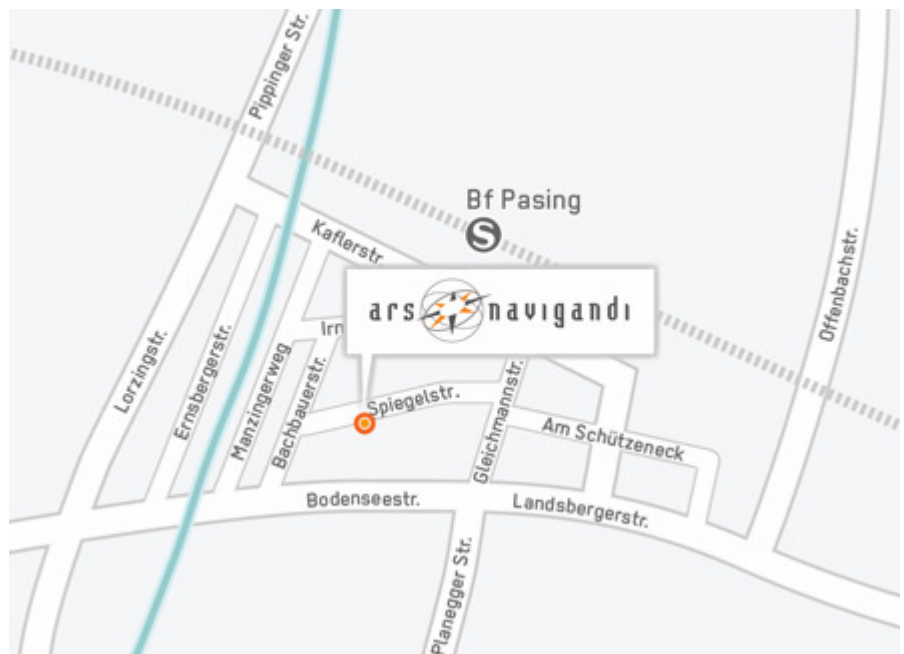

Anfahrtsbeschreibung aus Richtung Nürnberg (A9)

- Wechseln Sie am Autobahnkreuz Neufahrn von der A9 auf die A92 (Richtung Stuttgart/Augsburg/München-West).
- Am Autobahndreieck München-Feldmoching von der A92 auf die A99 (Richtung Stuttgart) wechseln.
- Am Autobahndreieck München-Allach auf der A99 Richtung München-West bleiben.
- Am Autobahnkreuz München-West von der A99 auf die A8 (Richtung München-Zentrum/München-Obermenzing) wechseln, dem Straßenverlauf bis zum Autobahnende folgen.
- Fahren Sie durch den Kreisverkehr und verlassen Sie diesen auf der gegenüberliegenden Seite. Sie befinden sich auf der VerdisträÙe.
- Ordnen Sie sich rechts ein und biegen Sie an der ersten Ampel nach rechts in die Pippinger Straße ein.
- Folgen Sie dem Straßenverlauf der Pippinger Straße bis Sie unter einer Unterführung hindurch fahren.
- Ordnen Sie sich nach links ein und biegen Sie an der Ampel nach links in die Kafferstraße ab.
- Folgen Sie der Kafferstraße bis zur 2. Abzweigung nach rechts. Biegen Sie dort in den Manzingerweg ab.
- Biegen Sie an der 1. Abzweigung nach links in die Irmonherstraße ab.
- Biegen Sie an der 1. Abzweigung nach rechts in die Bachbauernstraße ab.
- Biegen Sie an der 1. Abzweigung nach links in die Spiegelstraße ab.
- Auf der rechten Seite befindet sich das Haus Nr. 4.