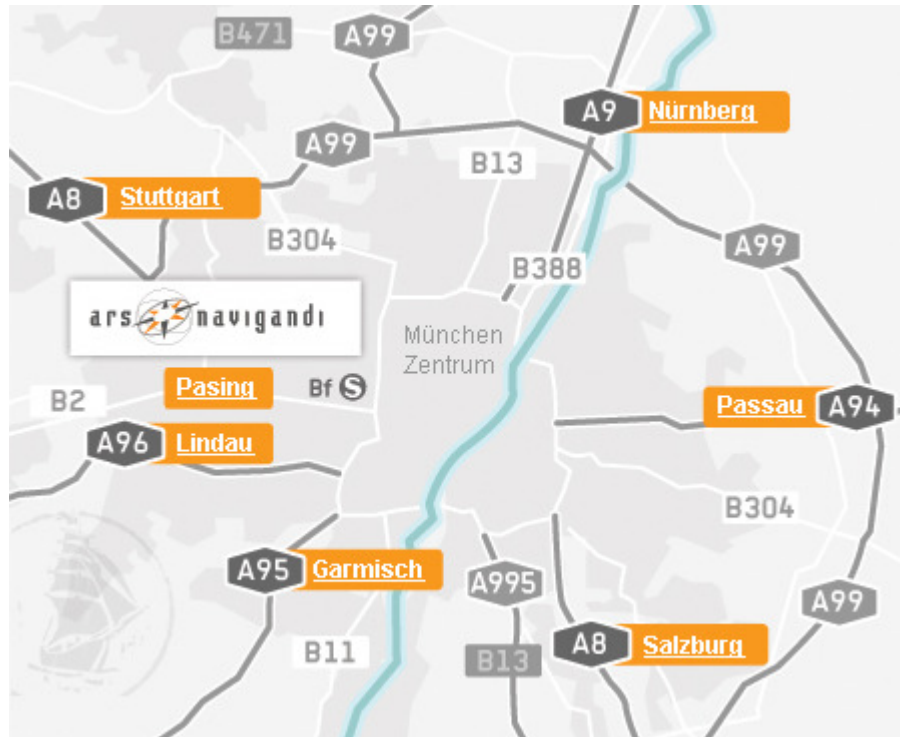

Anfahrtsbeschreibung aus Richtung Nürnberg (A9)

- Wechseln Sie am Autobahnkreuz Neufahrn von der A9 auf die A92 (Richtung Stuttgart/Augsburg/München-West).
- Am Autobahndreieck München-Feldmoching von der A92 auf die A99 (Richtung Stuttgart) wechseln.
- Am Autobahndreieck München-Allach auf der A99 Richtung München-West bleiben.
- Am Autobahnkreuz München-West von der A99 auf die A8 (Richtung München-Zentrum/München-Obermenzing) wechseln, dem Straßenverlauf bis zum Autobahnende folgen.
- Fahren Sie durch den Kreisverkehr und verlassen Sie diesen auf der gegenüberliegenden Seite. Sie befinden sich auf der VerdisträÙe.
- Ordnen Sie sich rechts ein und biegen Sie an der ersten Ampel nach rechts in die Pippinger Straße ein.
- Folgen Sie dem Straßenverlauf der Pippinger Straße bis Sie unter einer Unterführung hindurch fahren.
- Ordnen Sie sich nach links ein und biegen Sie an der Ampel nach links in die Kafferstraße ab.
- Folgen Sie der Kafferstraße bis zur 2. Abzweigung nach rechts. Biegen Sie dort in den Manzingerweg ab.
- Biegen Sie an der 1. Abzweigung nach links in die Irmonherstraße ab.
- Biegen Sie an der 1. Abzweigung nach rechts in die Bachbauernstraße ab.
- Biegen Sie an der 1. Abzweigung nach links in die Spiegelstraße ab.
- Auf der rechten Seite befindet sich das Haus Nr. 4.